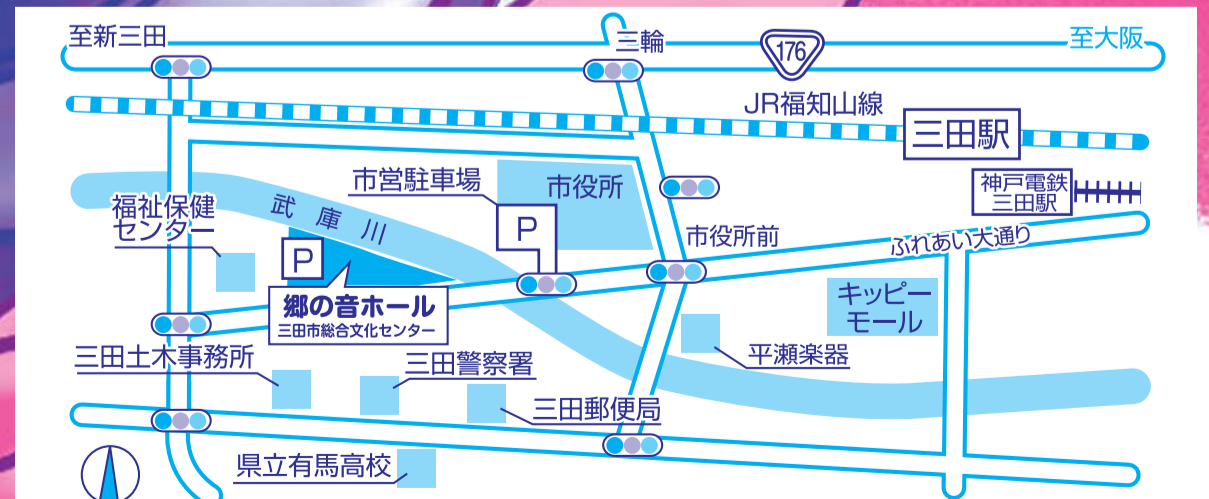

三田市吹奏楽団の

X'mas Concert 2015

12月23日[水・祝] 15:00~(開場14:15)

郷の音ホール・大ホール

(三田市総合文化センター) **全席自由**

指揮：嶋田明・松原紀彦

1. 【曲目】◆クリスマス・デイ
   ◆ニュー・シネマパラダイス
   ◆オリエント急行
   ◆Shall We Dance?
   ◆スーパーマリオブラザーズ
   ◆スターウォーズ・サガ ほか

※都合によりプログラムを変更することがあります。あらかじめご了承ください。

恒例のプレゼント抽選会
今年もやります!!

小さなお子さまを連れての
ご入場もできます。

一般/前売り	1,000円(当日1,200円)
高校生以下	700円
Sato-Netくらぶ	900円(ポイント加算はありません)
ペアチケット(2枚セット・数量限定)	1,600円
ファミリーチケット(4枚セット・数量限定)	3,000円

※座席の必要のないお子様は無料です。
※前売券完売の場合は当日券の販売はありません。
※Sato-Netくらぶチケットは郷の音ホールチケットセンターのみの取り扱いとなります。
※ファミリーチケットは三田市吹奏楽団ホームページのみの取り扱いとなります。

主催 三田市吹奏楽団
後援 三田市 三田市教育委員会 三田市音楽協会 兵庫県吹奏楽連盟
西阪神吹奏楽連盟 三田市吹奏楽連盟
協賛 味どころ ももたろう 有馬グランドホテル 桐灰化学(株)
新三田インモト動物病院 日本ピラー工業(株) (株)ひらせ・平瀬楽器
(株)プレスト 日産プリンス兵庫販売(株) 三田店

お問い合わせ 三田市吹奏楽団事務局 ☎090-6068-7748
URL <http://sandashisui.com/> E-mail info@sandashisui.com

チケット前売所

- ●平瀬楽器 ☎079-563-3600 ●平瀬楽器 藤原台センター ☎078-981-3510
- ●阪急オアシスえるむプラザ店サービスカウンター ☎079-565-1147
- ●郷の音ホールチケットセンター ☎079-559-8101